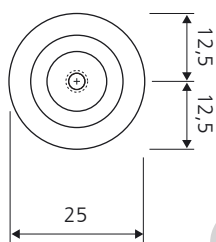

mode d'emploi

fixation

- scellement chimique.
- collage sans perçage.

fixation par perçage en option
tige M4 16mm / 30mm sur demande

aluminium microbillé
anodisé naturel

fiche
technique
cedo A MA
25x25 mm

plans

vue de dessus

vue de profil

vue de dessous

finitions

standards

aluminium microbillé anodisé naturel