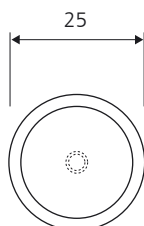

mode d'emploi

fixation

- scellement chimique.
- collage sans perçage.

fixation par perçage en option
tige M4 16mm / 30mm sur demande

aluminium microbillé
anodisé naturel

fiche
technique
cedo A MA
25x25 mm

plans

vue de dessus

vue de profil

vue de dessous

finitions

standards

aluminium microbillé anodisé naturel