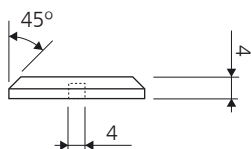

mode d'emploi

fixation

- scellement chimique.
- collage sans perçage.

fixation par perçage en option
tige M4 16mm / 30mm sur demande

aluminium microbillé
anodisé naturel

fiche
technique
cedo A MA
25x25 mm

plans

vue de dessus

vue de profil

vue de dessous

finitions

standards

aluminium microbillé anodisé naturel