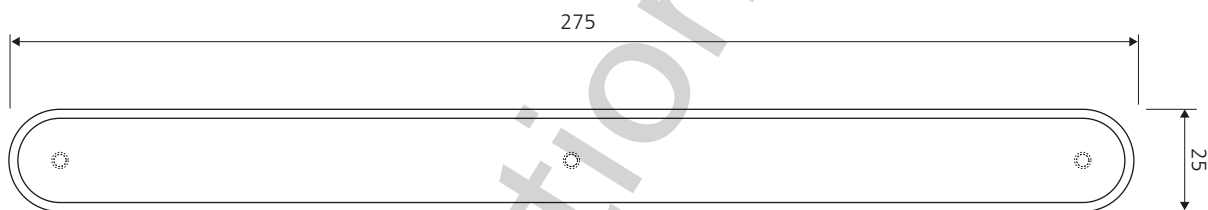

mode d'emploi

fixation

- scellement chimique.
- collage sans perçage.

fixation par perçage en option
tige M4 16mm / 30mm sur demande

fiche
technique
cedo C LP
275x25 mm

plans

vue de dessus

vue de profil

vue de dessous

finitions

standards

laiton polimiroir