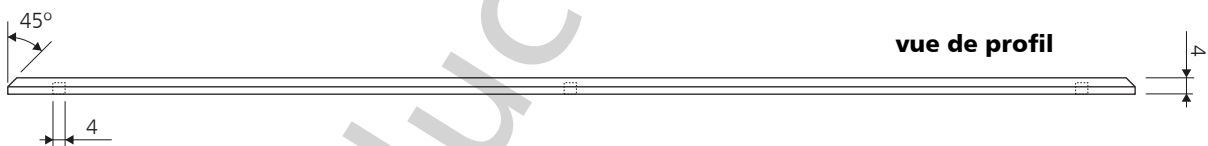

mode d'emploi

fixation

- scellement chimique.
- collage sans perçage.

fixation par perçage en option
tige M4 16mm / 30mm sur demande

fiche
technique
cedo C LP
275x25 mm

plans

vue de dessus

vue de profil

vue de dessous

finitions

standards

laiton polimiroir