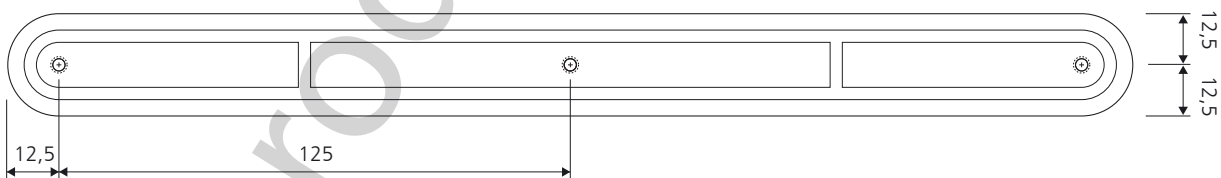

mode d'emploi

fixation

- scellement chimique.
- collage sans perçage.

fixation par perçage en option
tige M4 16mm / 30mm sur demande

fiche
technique
cedo C LP
275x25 mm

plans

vue de dessus

vue de profil

vue de dessous

finitions

standards

laiton polimiroir