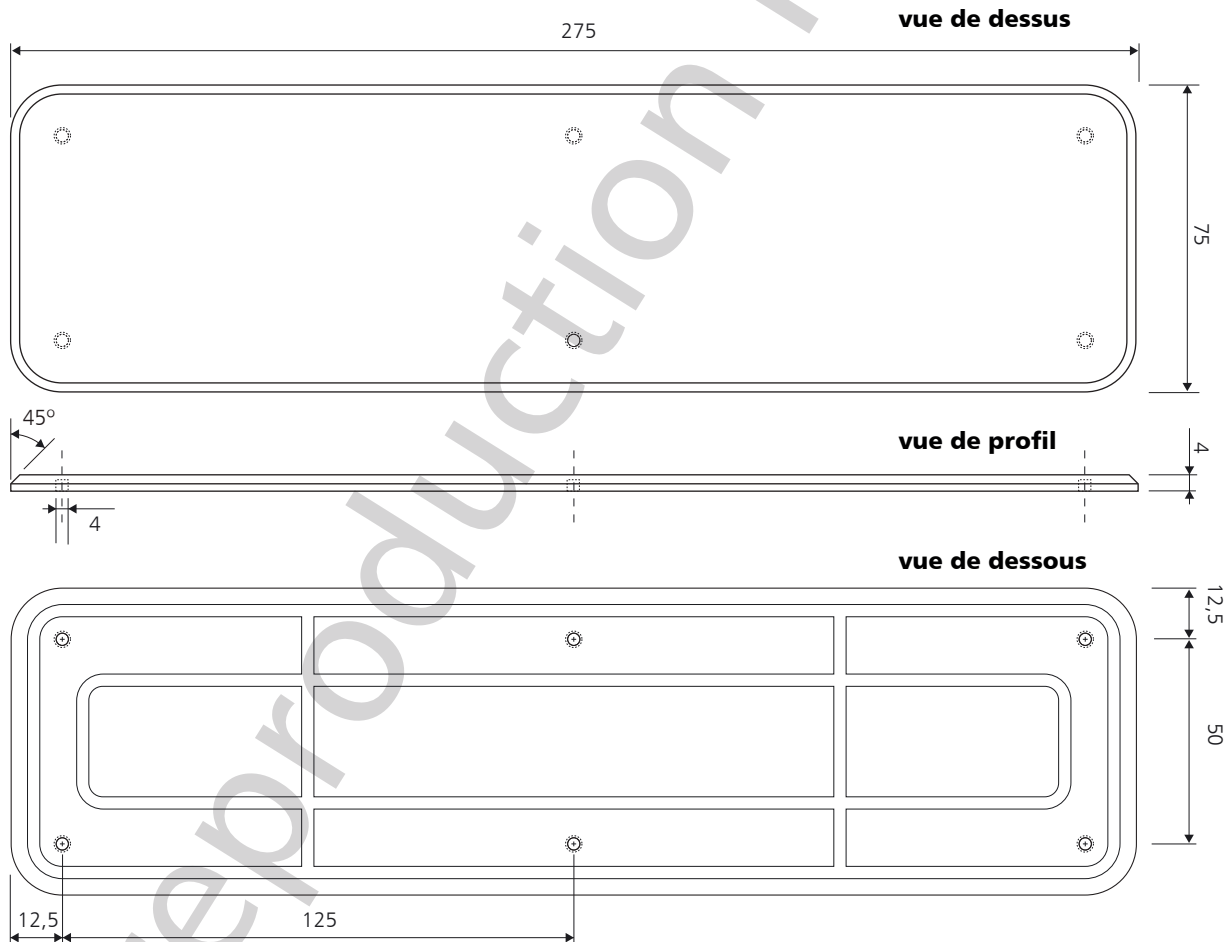

mode d'emploi

fixation

- scellement chimique.
- collage sans perçage.

fixation par perçage en option
tige M4 16mm / 30mm sur demande

option gravure sur demande

aluminium microbillé
anodisé naturel

fiche
technique
cedo D MA
275x75 mm

plans

finitions

standards

aluminium microbillé anodisé naturel