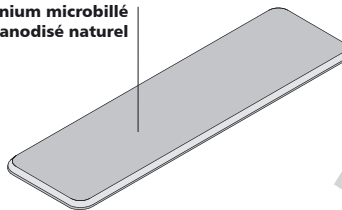

mode d'emploi

fixation

- scellement chimique.
- collage sans perçage.

fixation par perçage en option
tige M4 16mm / 30mm sur demande

option gravure sur demande

aluminium microbillé
anodisé naturel

fiche
technique
cedo D MA
275x75 mm

plans

finitions

standards

aluminium microbillé anodisé naturel