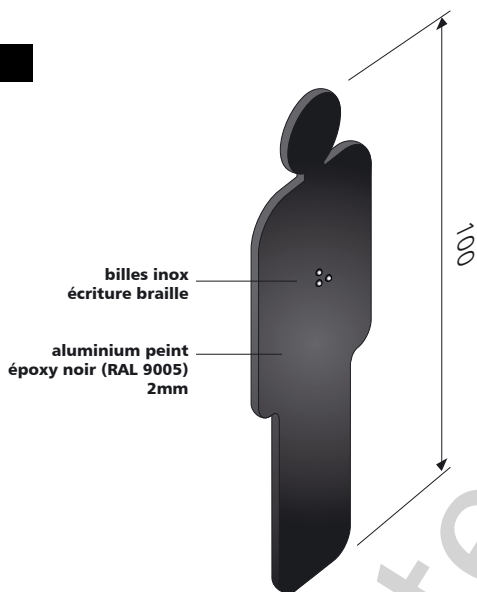

mode d'emploi

fixation

- scellement chimique.
- collage sans perçage.

fixation par perçage en option
douille M4 soudée

fiche
technique
LIT100P RN
h100xd2 mm

plans

vue de face
pictogrammes avec braille

vue de face
pictogrammes complémentaires

finitions

standards

peint époxy noir (RAL 9005)

braille / langues

fiche
technique

LIT100P

braille

h100xd2 mm