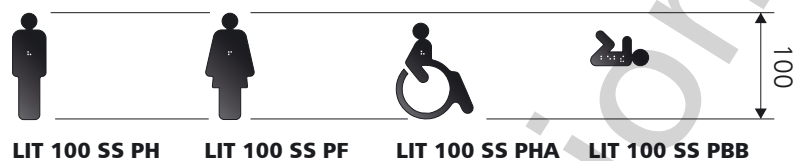

mode d'emploi

fixation

- scellement chimique.
- collage sans perçage.

fixation par perçage en option
douille M4 soudée

fiche
technique
LIT100P RN
h100xd2 mm

plans

vue de face
pictogrammes avec braille

vue de face
pictogrammes complémentaires

finitions

standards

peint époxy noir (RAL 9005)

braille / langues

fiche
technique

LIT100P

braille

h100xd2 mm