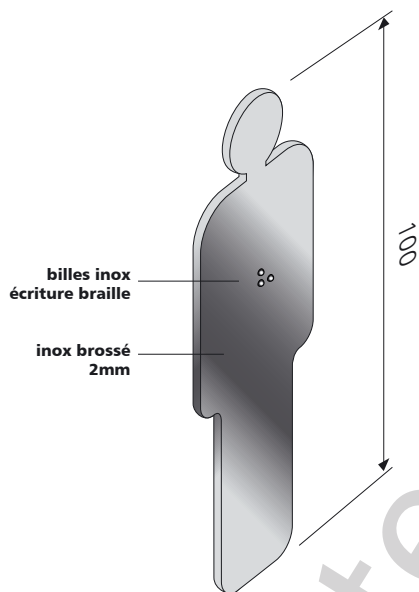

mode d'emploi

fixation

- scellement chimique.
- collage sans perçage.

fixation par perçage en option
douille M4 soudée

fiche
technique
LIT100P SS
h100xd2 mm

plans

vue de face
pictogrammes avec braille

vue de face
pictogrammes complémentaires

finitions

standards
inox brossé

braille / langues

fiche
technique

LIT100P

braille

h100xd2 mm

LIT 100 PH