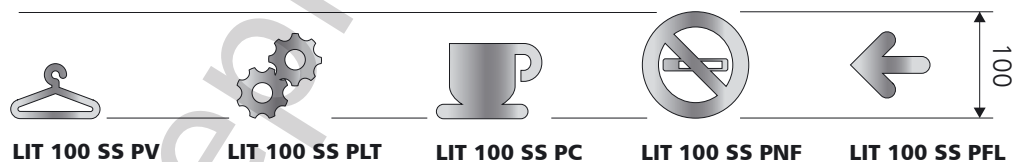

mode d'emploi

fixation

- scellement chimique.
- collage sans perçage.

fixation par perçage en option
douille M4 soudée

fiche
technique
LIT100P SS
h100xd2 mm

plans

vue de face
pictogrammes avec braille

vue de face
pictogrammes complémentaires

finitions

standards
inox brossé

braille / langues

fiche
technique

LIT100P

braille

h100xd2 mm

LIT 100 PH