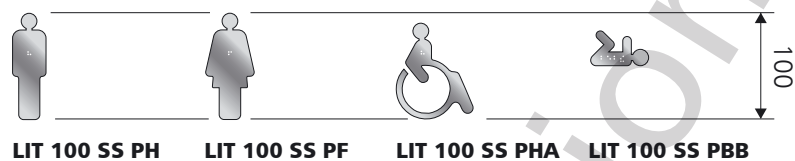

mode d'emploi

fixation

- scellement chimique.
- collage sans perçage.

fixation par perçage en option
douille M4 soudée

fiche
technique
LIT100P SS
h100xd2 mm

plans

vue de face
pictogrammes avec braille

vue de face
pictogrammes complémentaires

finitions

standards
inox brossé

braille / langues

fiche
technique

LIT100P

braille

h100xd2 mm

LIT 100 PH