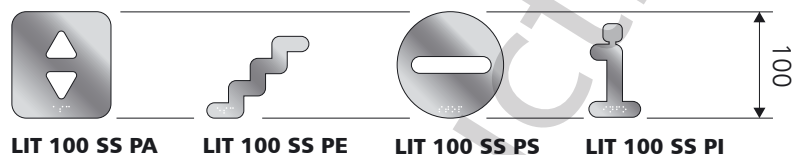

mode d'emploi

fixation

- scellement chimique.
- collage sans perçage.

fixation par perçage en option
douille M4 soudée

fiche
technique
LIT100P SS
h100xd2 mm

plans

vue de face
pictogrammes avec braille

vue de face
pictogrammes complémentaires

finitions

standards
inox brossé

braille / langues

fiche
technique

LIT100P

braille

h100xd2 mm

LIT 100 PH