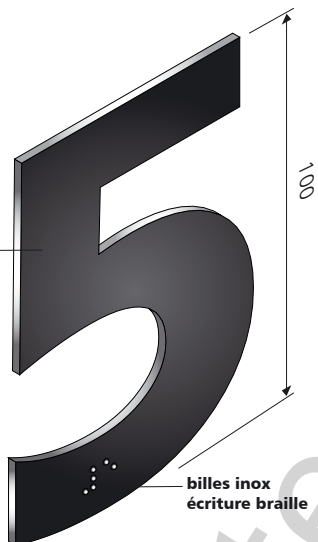

#### fixation

- scellement chimique.
- collage sans perçage.

fixation par perçage en option  
douille M4 soudée

aluminium peint  
époxy noir (RAL 9005)  
2mm

billes inox  
écriture braille

fiche  
technique

**LIT100 RN**

h100xd2 mm