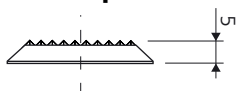

mode d'emploi

fixation

scellement chimique

fiche technique podo bouton ABS Ø35 mm

plans

vue de dessus

vue de profil

vue de dessous