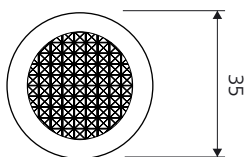

mode d'emploi

fixation

scellement chimique

fiche technique podo bouton ABS Ø35 mm

plans

vue de dessus

vue de profil

vue de dessous