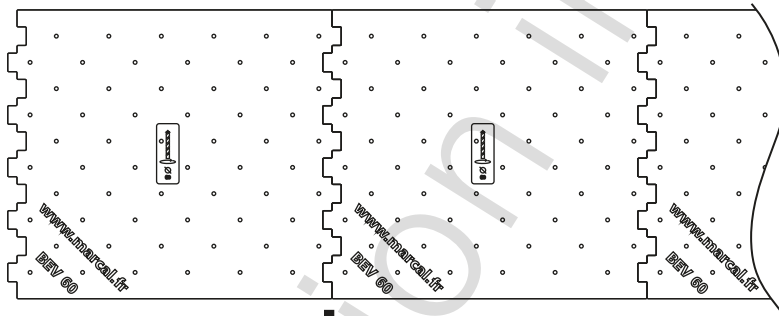

gabarit de perçage et de mise en œuvre

bande d'éveil
de la vigilance (BEV)

gabarit d'installation
60 plots
(120 plots/ml)

pose

podoinox

podobouton in
podobouton out
podobouton ABS

podotone

podotone bouton in 35
podotone bouton out 35