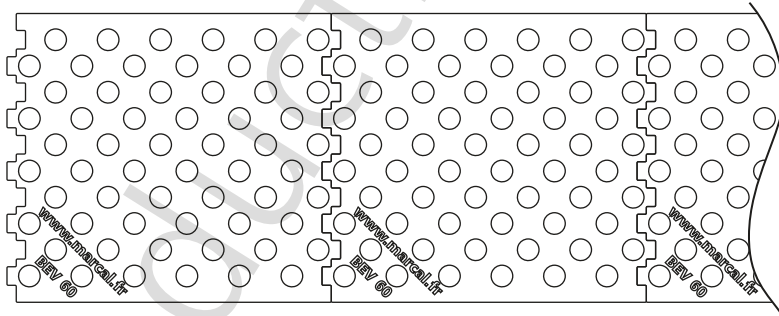

gabarit de perçage et de mise en œuvre

bande d'éveil
de la vigilance (BEV)

gabarit d'installation
60 plots
(120 plots/ml)

pose

podoinox

podobouton in
podobouton out
podobouton ABS

podotone

podotone bouton in 35
podotone bouton out 35