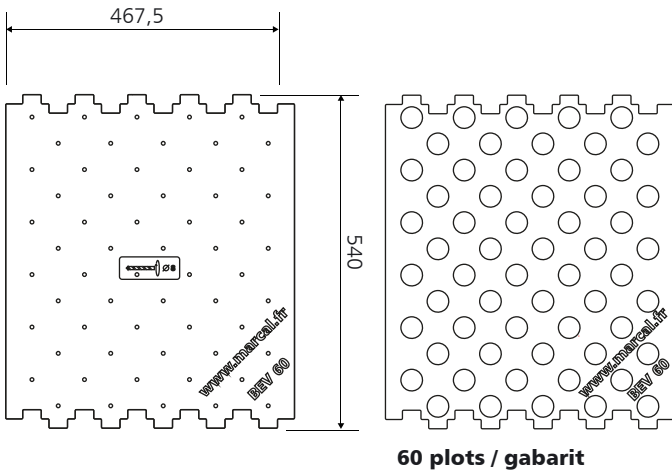

gabarit de perçage et de mise en œuvre

bande d'éveil
de la vigilance (BEV)

gabarit d'installation
60 plots
(120 plots/ml)

pose

podoinox

podobouton in
podobouton out
podobouton ABS

podotone

podotone bouton in 35
podotone bouton out 35