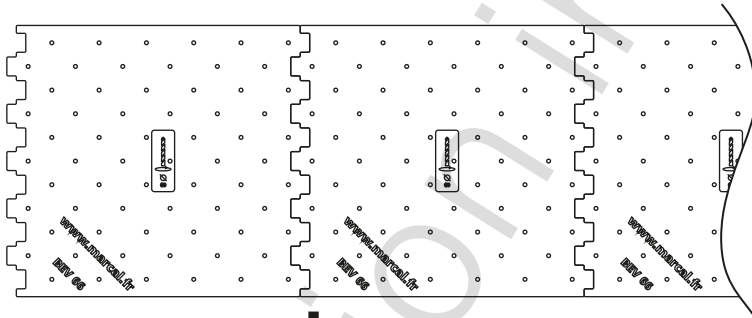

gabarit de perçage et de mise en œuvre

66 plots / gabarit

bande d'éveil
de la vigilance (BEV)
gabarit d'installation
66 plots
(148 plots/ml)

pose

podinox

podobouton in
podobouton out
podobouton ABS

podotone

podotone bouton in 35
podotone bouton out 35

disposition (ml)