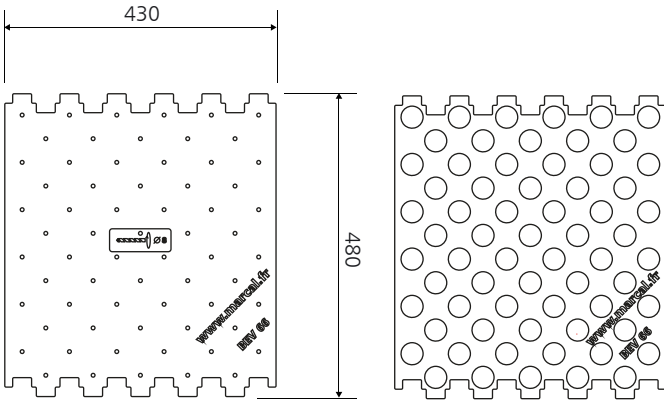

gabarit de perçage et de mise en œuvre

66 plots / gabarit

bande d'éveil
de la vigilance (BEV)
gabarit d'installation
66 plots
(148 plots/ml)

pose

podinox

podobouton in
podobouton out
podobouton ABS

podotone

podotone bouton in 35
podotone bouton out 35

disposition (ml)