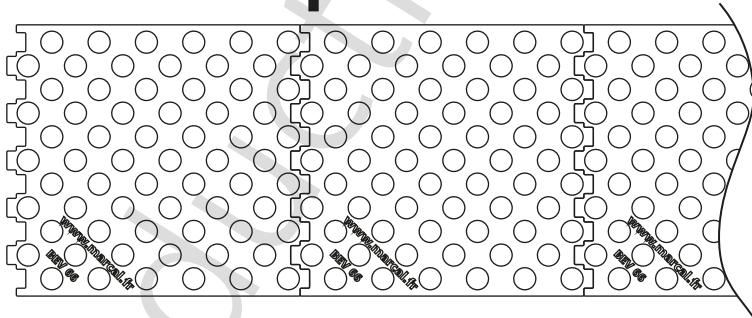

gabarit de perçage et de mise en œuvre

66 plots / gabarit

bande d'éveil
de la vigilance (BEV)
gabarit d'installation
66 plots
(148 plots/ml)

pose

podinox

podobouton in
podobouton out
podobouton ABS

podotone

podotone bouton in 35
podotone bouton out 35

disposition (ml)