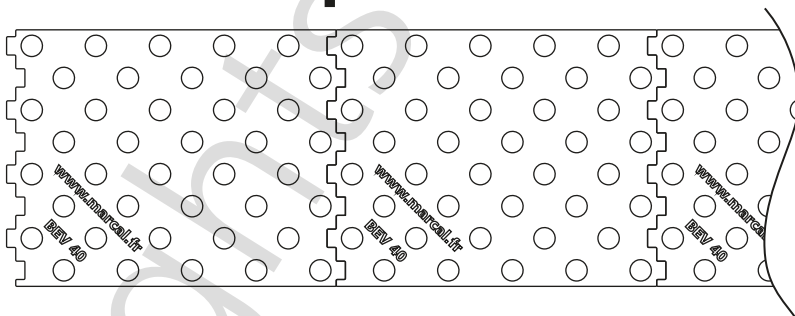

**drilling and positioning template**

detectable  
warning surface

installation template  
40 buttons  
(80 buttons /lm)

**installation**

+

**podoinox**

podobouton in  
podobouton out  
podobouton ABS

**podotone**

podotone bouton in 35  
podotone bouton out 35

**final disposition (linear meter)**