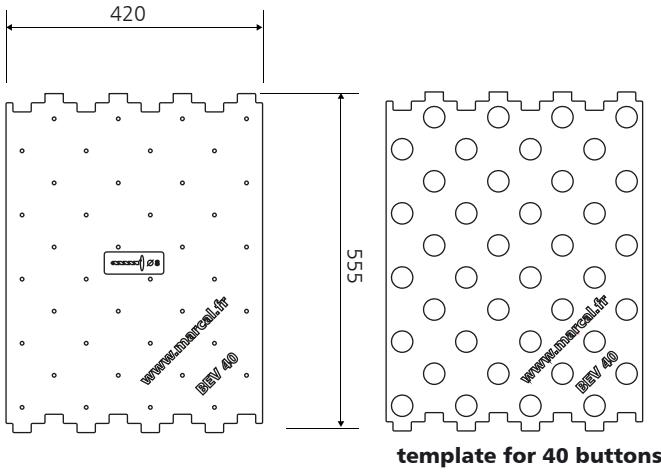

**drilling and positioning template**

detectable  
warning surface

installation template  
40 buttons  
(80 buttons /lm)

**installation**

+

**podoinox**

podobouton in  
podobouton out  
podobouton ABS

**podotone**

podotone bouton in 35  
podotone bouton out 35

**final disposition (linear meter)**