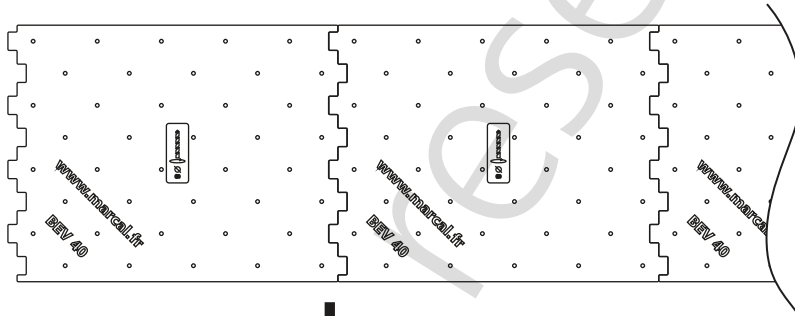

**drilling and positioning template**

detectable  
warning surface

installation template  
40 buttons  
(80 buttons /lm)

**installation**

+

**podoinox**

podobouton in  
podobouton out  
podobouton ABS

**podotone**

podotone bouton in 35  
podotone bouton out 35

**final disposition (linear meter)**