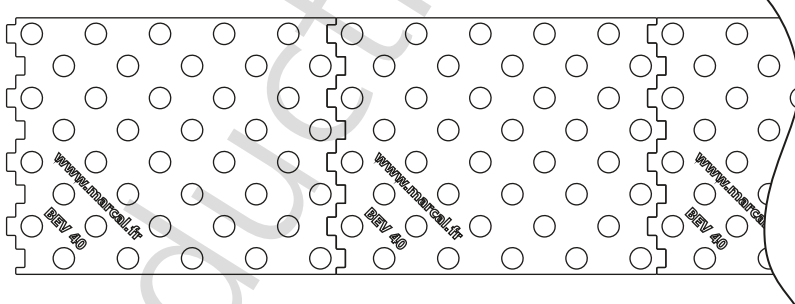

gabarit de perçage et de mise en œuvre

bande d'éveil
de la vigilance (BEV)

gabarit d'installation
40 plots
(80 plots/ml)

pose

podinox
podobouton in
podobouton out
podobouton ABS

podotone
podotone bouton in 35
podotone bouton out 35