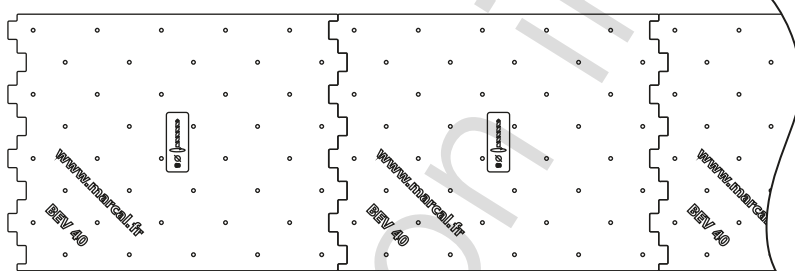

gabarit de perçage et de mise en œuvre

bande d'éveil
de la vigilance (BEV)

gabarit d'installation
40 plots
(80 plots/ml)

pose

podinox
podobouton in
podobouton out
podobouton ABS

podotone
podotone bouton in 35
podotone bouton out 35