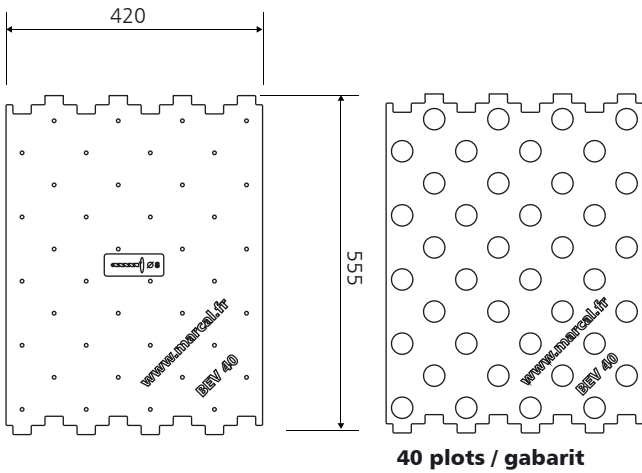

gabarit de perçage et de mise en œuvre

bande d'éveil
de la vigilance (BEV)

gabarit d'installation
40 plots
(80 plots/ml)

pose

podinox
podobouton in
podobouton out
podobouton ABS

podotone
podotone bouton in 35
podotone bouton out 35