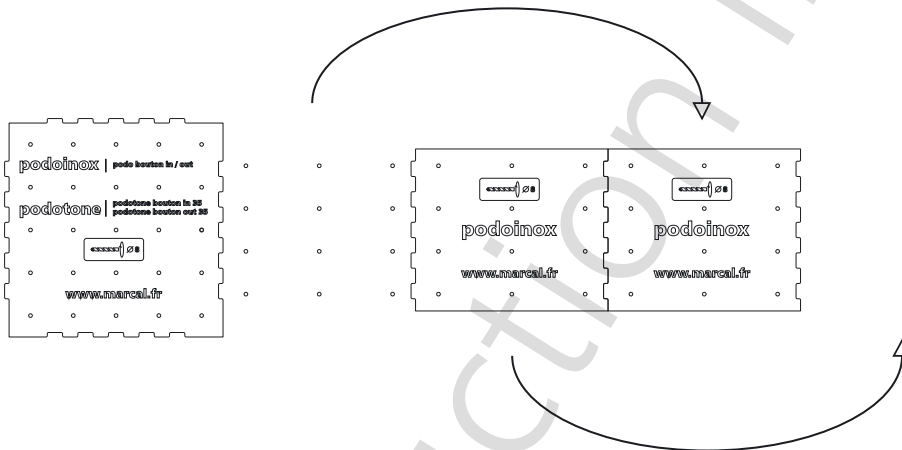

jeu de gabarits de perçage et installation

(x2)

(x2)

(x2)

w 357 x h 357 x d 3 mm
w 14,06 x h 14,06 x d 0,12"

(x2)

w 323 x h 265 x d 3 mm
w 12,72 x h 10,43 x d 0,12"

gabarit de perçage
et de mise en œuvre
cheminement
podotactile

podoinox

podo barre in
podo barre out
podo bouton in
podo bouton out
podo bouton ABS

finitions

standards
PVC choc 3mm

mode d'emploi

gabarit de perçage
et de mise en œuvre
cheminement
podotactile

podoinox

- podoinox | podobouton in / out
- podotone | podobouton in
- podotone | podobouton out
- podobouton in
- podobouton out
- podobouton ABS

mode d'emploi

www.marcal.fr

gabarit de perçage
et de mise en œuvre
cheminement
podotactile

podoinox
podo barre in
podo barre out
podo bouton in
podo bouton out
podo bouton ABS