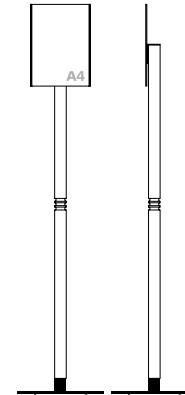

# Qborne

| design marcal

bois massif tourné + ballast en acier thermolaqué noir  
turned wood + black powder coated steel ballast  
madera maciza torneada + contrapeso en acero lacado negro  
legno massiccio tornito + contrappeso in acciaio laccato nero  
gedrehtes Holz + schwarz lackiertes Stahlgegengewicht  
された木 + 黒色塗装鋼製カウンターウェイト,  
خشپ صلب مخروط + صمغ

**QB 101**  
w 300 x h 700 x d 300mm  
w 11,81 x h 27,56 x d 11,81"

**QB 120**  
w 1700 x Ø 8mm  
w 66,93 x Ø 0,31"

**QB 110**  
w 300 x h 1350 x d 300mm  
w 11,81 x h 53,15 x d 11,81"

**QB 112**  
w 300 x h 1350 x d 300mm  
w 11,81 x h 53,15 x d 11,81"

**QB 114**  
w 300 x h 1215 x d 300mm  
w 11,81 x h 47,83 x d 11,81"