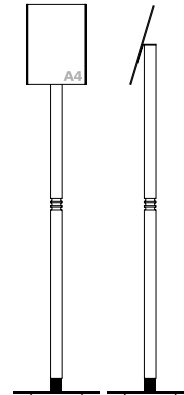

# Qborne

| design marcal

bois massif tourné + ballast en acier thermolaqué noir  
turned wood + black powder coated steel ballast  
madera maciza torneada + contrapeso en acero lacado negro  
legno massiccio tornito + contrappeso in acciaio laccato nero  
gedrehtes Holz + schwarz lackiertes Stahlgegengewicht  
された木 + 黒色塗装鋼製カウンターウェイト,  
خشپ صلب مخروط + صمغ

**QB 101**  
w 300 x h 700 x d 300mm  
w 11,81 x h 27,56 x d 11,81"

**QB 120**  
w 1700 x Ø 8mm  
w 66,93 x Ø 0,31"

**QB 110**  
w 300 x h 1350 x d 300mm  
w 11,81 x h 53,15 x d 11,81"

**QB 112**  
w 300 x h 1350 x d 300mm  
w 11,81 x h 53,15 x d 11,81"

**QB 114**  
w 300 x h 1215 x d 300mm  
w 11,81 x h 47,83 x d 11,81"