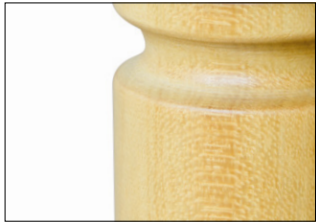

# Qborne

| design marcal

bois massif tourné + ballast en acier thermolaqué noir  
turned wood + black powder coated steel ballast  
madera maciza torneada + contrapeso en acero lacado negro  
legno massiccio tornito + contrappeso in acciaio laccato nero  
gedrehtes Holz + schwarz lackiertes Stahlgegengewicht  
された木 + 黒色塗装鋼製カウンターウェイト,  
خشپ صلب مخروط + صمغ