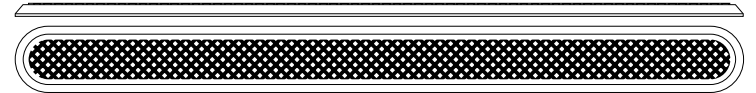

podotone barre out 25
w 275 x h 25 x d 4,5 mm
w 10,83 x h 0,98 x d 0,18"

inox brossé AISI 316L + laiton,
brushed stainless steel+brass, acero inoxidable mate+latón,
acciaio inox spazzolato+ottone, edelstahl+messing,
ステンレスヘアライン+真鍮、
فولاذ مقاوم للصدأ مصقول + نحاس ملّمع

vis non fournies
screw not included

podotone bouton out 35 LP
w 35 x h 35 x d 4,5 mm
w 1,38 x h 1,38 x d 0,18"

podotone bouton out 25 LP
w 25 x h 25 x d 4,5 mm
w 0,98 x h 0,98 x d 0,18"

podotone barre out 35 LP
w 280 x h 35 x d 4,5 mm
w 11,02 x h 1,38 x d 0,18"

podotone barre out 25 LP
w 275 x h 25 x d 4,5 mm
w 10,83 x h 0,98 x d 0,18"