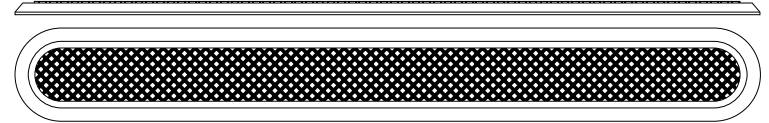

vis non fournies
screw not included

podotone bouton out 35
w 35 x h 35 x d 4,5 mm
w 1,38 x h 1,38 x d 0,18"

podotone bouton out 25
w 25 x h 25 x d 4,5 mm
w 0,98 x h 0,98 x d 0,18"

podotone barre out 35
w 280 x h 35 x d 4,5 mm
w 11,02 x h 1,38 x d 0,18"

podotone barre out 25
w 275 x h 25 x d 4,5 mm
w 10,83 x h 0,98 x d 0,18"

inox brossé AISI 316L + laiton,
brushed stainless steel+brass, acero inoxidable mate+latón,
acciaio inox spazzolato+ottone, edelstahl+messing,
ステンレスヘアライン+真鍮、
فولاذ مقاوم للصدأ مصقول + نحاس ملّمع

vis non fournies
screw not included

podotone bouton out 35 LP
w 35 x h 35 x d 4,5 mm
w 1,38 x h 1,38 x d 0,18"

podotone bouton out 25 LP
w 25 x h 25 x d 4,5 mm
w 0,98 x h 0,98 x d 0,18"

podotone barre out 35 LP
w 280 x h 35 x d 4,5 mm
w 11,02 x h 1,38 x d 0,18"