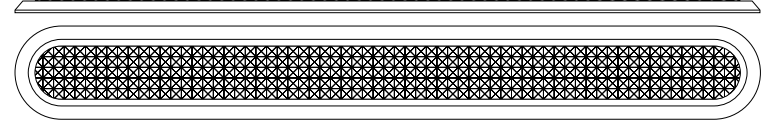

vis non fournies
screw not included

option tige M5 sur demande. H 16mm / 30mm
screw M5 option on request

podotone bouton in 35
w 35 x h 35 x d 4,5 mm
w 11,02 x h 1,38 x d 0,18"

podotone bouton in 25
w 25 x h 25 x d 4,5 mm
w 10,83 x h 0,98 x d 0,18"

inox brossé AISI 316L + DIAMONDRED®**Dural**,
brushed stainless steel, acero inoxidable mate,
acciaio inox spazzolato, edelstahl,
ステンレスヘアライン, فولاد مقاوم للصدأ مصقول

+/-RAL 9004

+/-RAL 3011

+/-RAL 7004

+/-RAL 1006

vis non fournies
screw not included

podotone bouton out 35
w 35 x h 35 x d 4,5 mm
w 1,38 x h 1,38 x d 0,18"

podotone bouton out 25
w 25 x h 25 x d 4,5 mm
w 0,98 x h 0,98 x d 0,18"

podotone barre out 35
w 280 x h 35 x d 4,5 mm
w 11,02 x h 1,38 x d 0,18"

podotone barre out 25
w 275 x h 25 x d 4,5 mm
w 10,83 x h 0,98 x d 0,18"

inox brossé AISI 316L + laiton,
brushed stainless steel+brass, acero inoxidable mate+latón,
acciaio inox spazzolato+ottone, edelstahl+messing,
ステンレスヘアライン+真鍮、
فولاذ مقاوم للصدأ مصقول + نحاس ملّمع