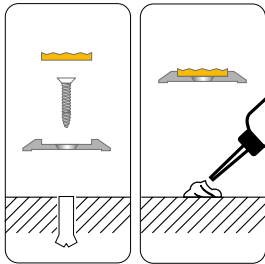

vis non fournies
screw not included

option tige M5 sur demande. H 16mm / 30mm
screw M5 option on request

podotone bouton in 35
w 35 x h 35 x d 4,5 mm
w 11,02 x h 1,38 x d 0,18"

podotone bouton in 25
w 25 x h 25 x d 4,5 mm
w 10,83 x h 0,98 x d 0,18"

vis non fournies
screw not included

podotone bouton out 35
w 35 x h 35 x d 4,5 mm
w 1,38 x h 1,38 x d 0,18"

podotone bouton out 25
w 25 x h 25 x d 4,5 mm
w 0,98 x h 0,98 x d 0,18"

podotone barre out 35
w 280 x h 35 x d 4,5 mm
w 11,02 x h 1,38 x d 0,18"

podotone barre out 25
w 275 x h 25 x d 4,5 mm
w 10,83 x h 0,98 x d 0,18"

inox brossé AISI 316L + laiton,
brushed stainless steel+brass, acero inoxidable mate+latón,
acciaio inox spazzolato+ottone, edelstahl+messing,
ステンレスヘアライン+真鍮、
فولاذ مقاوم للصدأ مصقول + نحاس ملّمع