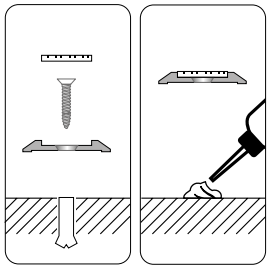

vis non fournies
screw not included

podotone bouton out 35
w 35 x h 35 x d 4,5 mm
w 1,38 x h 1,38 x d 0,18"

podotone bouton out 25
w 25 x h 25 x d 4,5 mm
w 0,98 x h 0,98 x d 0,18"

podotone barre out 35
w 280 x h 35 x d 4,5 mm
w 11,02 x h 1,38 x d 0,18"

podotone barre out 25
w 275 x h 25 x d 4,5 mm
w 10,83 x h 0,98 x d 0,18"

inox brossé AISI 316L + laiton,
brushed stainless steel+brass, acero inoxidable mate+latón,
acciaio inox spazzolato+ottone, edelstahl+messing,
ステンレスヘアライン+真鍮、
فولاذ مقاوم للصدأ مصقول + نحاس ملّمع