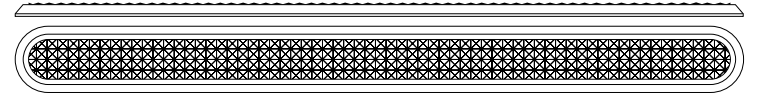

vis non fournies
screw not included

podotone bouton out 35
w 35 x h 35 x d 4,5 mm
w 1,38 x h 1,38 x d 0,18"

podotone bouton out 25
w 25 x h 25 x d 4,5 mm
w 0,98 x h 0,98 x d 0,18"

podotone barre out 35
w 280 x h 35 x d 4,5 mm
w 11,02 x h 1,38 x d 0,18"

podotone barre out 25
w 275 x h 25 x d 4,5 mm
w 10,83 x h 0,98 x d 0,18"

inox brossé AISI 316L + laiton,
brushed stainless steel+brass, acero inoxidable mate+latón,
acciaio inox spazzolato+ottone, edelstahl+messing,
ステンレスヘアライン+真鍮、
فولاذ مقاوم للصدأ مصقول + نحاس ملّمع

vis non fournies
screw not included

podotone bouton out 35 LP
w 35 x h 35 x d 4,5 mm
w 1,38 x h 1,38 x d 0,18"

podotone bouton out 25 LP
w 25 x h 25 x d 4,5 mm
w 0,98 x h 0,98 x d 0,18"

podotone barre out 35 LP
w 280 x h 35 x d 4,5 mm
w 11,02 x h 1,38 x d 0,18"