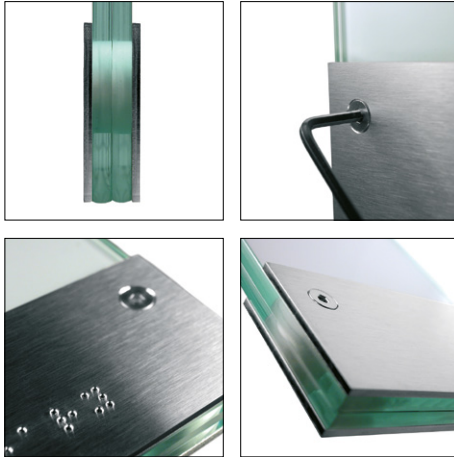

d'autres finitions métalliques sur demande
other metallic finishes on request