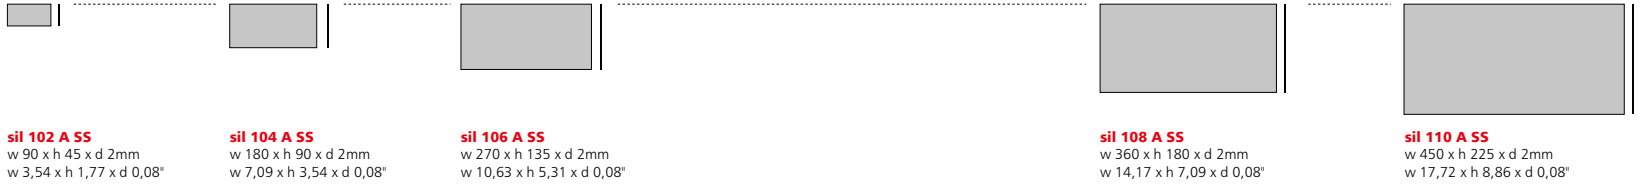

sil 102 A SS
w 90 x h 45 x d 2mm
w 3,54 x h 1,77 x d 0,08"

sil 104 A SS
w 180 x h 90 x d 2mm
w 7,09 x h 3,54 x d 0,08"

sil 106 A SS
w 270 x h 135 x d 2mm
w 10,63 x h 5,31 x d 0,08"

sil 108 A SS
w 360 x h 180 x d 2mm
w 14,17 x h 7,09 x d 0,08"

sil 110 A SS
w 450 x h 225 x d 2mm
w 17,72 x h 8,86 x d 0,08"