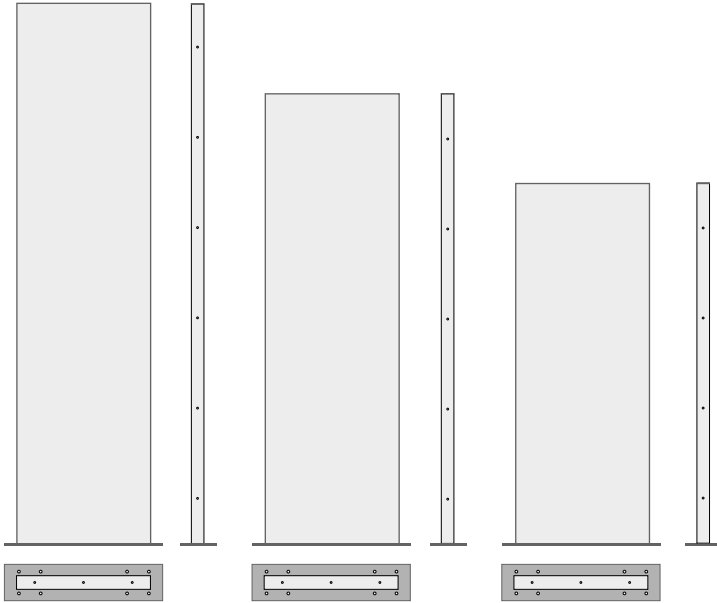

**amer**

| design tecton

**tarif professionnel**  
wholesale price list

**marcal**

[www.marcal.fr](http://www.marcal.fr)

**amer 730**

☐ w 701 x h 2989 x d 75mm  
w 27,6 x h 117,70 x d 2,95"

**amer 725**

☐ w 701 x h 2489 x d 75mm  
w 27,6 x h 98,01 x d 2,95"

**amer 720**

☐ w 701 x h 1993 x d 75mm  
w 27,6 x h 78,47 x d 2,95"

☐ w 685 x h 2981 x d 75mm  
w 26,97 x h 117,38 x d 2,95"

☐ w 685 x h 2481 x d 75mm  
w 26,97 x h 97,70 x d 2,95"

☐ w 685 x h 1985 x d 75mm  
w 26,97 x h 78,17 x d 2,95"

**amer 715**

☐ w 701 x h 1489 x d 75mm  
w 27,6 x h 58,64 x d 2,95"

**amer 710**

☐ w 701 x h 989 x d 75mm  
w 27,6 x h 38,94 x d 2,95"

☐ w 685 x h 1481 x d 75mm  
w 26,97 x h 58,30 x d 2,95"

☐ w 685 x h 981 x d 75mm  
w 26,97 x h 38,62 x d 2,95"

**amer 720M**

- w 701 x h 1993 x d 35mm  
w 27,6 x h 78,47 x d 1,38"
- w 685 x h 1985 x d 35mm  
w 26,97 x h 78,17 x d 1,38"

**amer 715M**

- w 701 x h 1489 x d 35mm  
w 27,6 x h 58,64 x d 1,38"
- w 685 x h 1481 x d 35mm  
w 26,97 x h 58,30 x d 1,38"