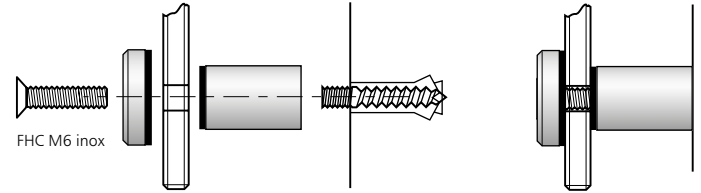

tarif professionnel
wholesale price list

marcal

www.marcal.fr

glasskit
| design tecton

kit A 30
 Ø 30 x d 6 - Ø 20 x d 30mm
 Ø 1,18 x d 0,24" - Ø 0,79 x d 1,18"

kit A 50
 Ø 30 x d 6 - Ø 20 x d 50mm
 Ø 1,18 x d 0,24" - Ø 0,79 x d 1,97"

kit B 30
 Ø 20 x d 6 - Ø 16 x d 30mm
 Ø 0,79 x d 0,24" - Ø 0,63 x d 1,18"

kit B 50
 Ø 20 x d 6 - Ø 16 x d 50mm
 Ø 0,79 x d 0,24" - Ø 0,63 x d 1,97"

kit D 15
 Ø 16 x d 5 - Ø 16 x d 15mm
 Ø 0,63 x d 0,2" - Ø 0,63 x d 0,59"

kit C 15 (inox microbillé)
 Ø 13 x d 2mm - Ø 13 x d 15mm
 Ø 0,51 x d 0,08" - Ø 0,51 x d 0,59"

kit V 101
(kit D 15)
w 130 x h 130 x d 8mm
w 5,12 x h 5,12 x d 0,31"

kit VV 101
(kit C 15 / kit D 15)
[w 130 x h 130 x d 4mm] x 2
[w 5,12 x h 5,12 x d 0,16"] x 2

kit VV 801
(kit C 15 / kit D 15)
[w 130 x h 130 x d 4mm] x 2
[w 5,12 x h 5,12 x d 0,16"] x 2

kit V A4
(kit D 15)
w 210 x h 297 x d 8mm
w 8,27 x h 11,69 x d 0,31"

kit V A3
(kit D 15)
w 297 x h 420 x d 8mm
w 11,69 x h 16,54 x d 0,31"