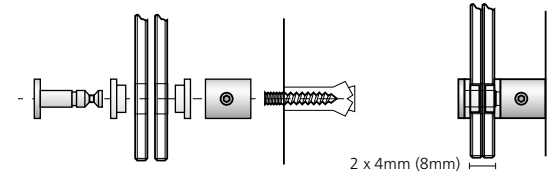

tarif professionnel
wholesale price list

marcal

www.marcal.fr

glasskit
| design tecton

kit A 30
 Ø 30 x d 6 - Ø 20 x d 30mm
 Ø 1,18 x d 0,24" - Ø 0,79 x d 1,18"

kit A 50
 Ø 30 x d 6 - Ø 20 x d 50mm
 Ø 1,18 x d 0,24" - Ø 0,79 x d 1,97"

kit B 30
 Ø 20 x d 6 - Ø 16 x d 30mm
 Ø 0,79 x d 0,24" - Ø 0,63 x d 1,18"

kit B 50
 Ø 20 x d 6 - Ø 16 x d 50mm
 Ø 0,79 x d 0,24" - Ø 0,63 x d 1,97"

kit D 15
 Ø 16 x d 5 - Ø 16 x d 15mm
 Ø 0,63 x d 0,2" - Ø 0,63 x d 0,59"

kit C 15 (inox microbillé)
 Ø 13 x d 2mm - Ø 13 x d 15mm
 Ø 0,51 x d 0,08" - Ø 0,51 x d 0,59"

kit V 101
(kit D 15)
w 130 x h 130 x d 8mm
w 5,12 x h 5,12 x d 0,31"

kit VV 101
(kit C 15 / kit D 15)
[w 130 x h 130 x d 4mm] x 2
[w 5,12 x h 5,12 x d 0,16"] x 2

kit VV 801
(kit C 15 / kit D 15)
[w 130 x h 130 x d 4mm] x 2
[w 5,12 x h 5,12 x d 0,16"] x 2

kit V A4
(kit D 15)
w 210 x h 297 x d 8mm
w 8,27 x h 11,69 x d 0,31"

kit V A3
(kit D 15)
w 297 x h 420 x d 8mm
w 11,69 x h 16,54 x d 0,31"