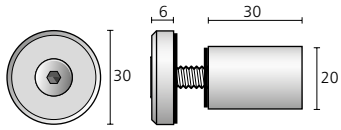

tarif professionnel
wholesale price list

marcal

www.marcal.fr

glasskit
| design tecton

kit A 30
 Ø 30 x d 6 - Ø 20 x d 30mm
 Ø 1,18 x d 0,24" - Ø 0,79 x d 1,18"

kit A 50
 Ø 30 x d 6 - Ø 20 x d 50mm
 Ø 1,18 x d 0,24" - Ø 0,79 x d 1,97"

kit B 30
 Ø 20 x d 6 - Ø 16 x d 30mm
 Ø 0,79 x d 0,24" - Ø 0,63 x d 1,18"

kit B 50
 Ø 20 x d 6 - Ø 16 x d 50mm
 Ø 0,79 x d 0,24" - Ø 0,63 x d 1,97"

kit D 15
 Ø 16 x d 5 - Ø 16 x d 15mm
 Ø 0,63 x d 0,2" - Ø 0,63 x d 0,59"

kit C 15 (inox microbillé)
 Ø 13 x d 2mm - Ø 13 x d 15mm
 Ø 0,51 x d 0,08" - Ø 0,51 x d 0,59"

kit V 101
(kit D 15)
w 130 x h 130 x d 8mm
w 5,12 x h 5,12 x d 0,31"

kit VV 101
(kit C 15 / kit D 15)
[w 130 x h 130 x d 4mm] x 2
[w 5,12 x h 5,12 x d 0,16"] x 2

kit VV 801
(kit C 15 / kit D 15)
[w 130 x h 130 x d 4mm] x 2
[w 5,12 x h 5,12 x d 0,16"] x 2

kit V A4
(kit D 15)
w 210 x h 297 x d 8mm
w 8,27 x h 11,69 x d 0,31"

kit V A3
(kit D 15)
w 297 x h 420 x d 8mm
w 11,69 x h 16,54 x d 0,31"