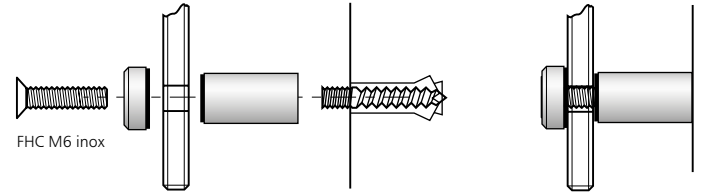

tarif professionnel
wholesale price list

marcal

www.marcal.fr

glasskit
| design tecton

kit A 30
 Ø 30 x d 6 - Ø 20 x d 30mm
 Ø 1,18 x d 0,24" - Ø 0,79 x d 1,18"

kit A 50
 Ø 30 x d 6 - Ø 20 x d 50mm
 Ø 1,18 x d 0,24" - Ø 0,79 x d 1,97"

kit B 30
 Ø 20 x d 6 - Ø 16 x d 30mm
 Ø 0,79 x d 0,24" - Ø 0,63 x d 1,18"

kit B 50
 Ø 20 x d 6 - Ø 16 x d 50mm
 Ø 0,79 x d 0,24" - Ø 0,63 x d 1,97"

kit D 15
 Ø 16 x d 5 - Ø 16 x d 15mm
 Ø 0,63 x d 0,2" - Ø 0,63 x d 0,59"

kit C 15 (inox microbillé)
 Ø 13 x d 2mm - Ø 13 x d 15mm
 Ø 0,51 x d 0,08" - Ø 0,51 x d 0,59"

kit V 101
(kit D 15)
w 130 x h 130 x d 8mm
w 5,12 x h 5,12 x d 0,31"

kit VV 101
(kit C 15 / kit D 15)
[w 130 x h 130 x d 4mm] x 2
[w 5,12 x h 5,12 x d 0,16"] x 2

kit VV 801
(kit C 15 / kit D 15)
[w 130 x h 130 x d 4mm] x 2
[w 5,12 x h 5,12 x d 0,16"] x 2

kit V A4
(kit D 15)
w 210 x h 297 x d 8mm
w 8,27 x h 11,69 x d 0,31"

kit V A3
(kit D 15)
w 297 x h 420 x d 8mm
w 11,69 x h 16,54 x d 0,31"