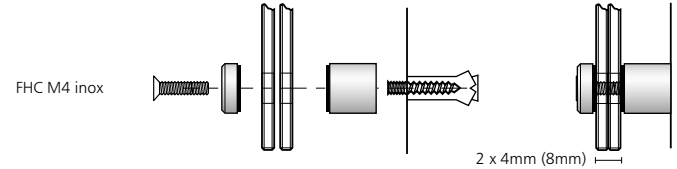

tarif professionnel
wholesale price list

marcal

www.marcal.fr

glasskit
| design tecton

kit A 30
 Ø 30 x d 6 - Ø 20 x d 30mm
 Ø 1,18 x d 0,24" - Ø 0,79 x d 1,18"

kit A 50
 Ø 30 x d 6 - Ø 20 x d 50mm
 Ø 1,18 x d 0,24" - Ø 0,79 x d 1,97"

kit B 30
 Ø 20 x d 6 - Ø 16 x d 30mm
 Ø 0,79 x d 0,24" - Ø 0,63 x d 1,18"

kit B 50
 Ø 20 x d 6 - Ø 16 x d 50mm
 Ø 0,79 x d 0,24" - Ø 0,63 x d 1,97"

kit D 15
 Ø 16 x d 5 - Ø 16 x d 15mm
 Ø 0,63 x d 0,2" - Ø 0,63 x d 0,59"

kit C 15 (inox microbillé)
 Ø 13 x d 2mm - Ø 13 x d 15mm
 Ø 0,51 x d 0,08" - Ø 0,51 x d 0,59"

kit V 101
(kit D 15)
w 130 x h 130 x d 8mm
w 5,12 x h 5,12 x d 0,31"

kit VV 101
(kit C 15 / kit D 15)
[w 130 x h 130 x d 4mm] x 2
[w 5,12 x h 5,12 x d 0,16"] x 2

kit VV 801
(kit C 15 / kit D 15)
[w 130 x h 130 x d 4mm] x 2
[w 5,12 x h 5,12 x d 0,16"] x 2

kit V A4
(kit D 15)
w 210 x h 297 x d 8mm
w 8,27 x h 11,69 x d 0,31"

kit V A3
(kit D 15)
w 297 x h 420 x d 8mm
w 11,69 x h 16,54 x d 0,31"