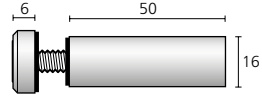

tarif professionnel
wholesale price list

marcal

www.marcal.fr

glasskit
| design tecton

kit A 30
 Ø 30 x d 6 - Ø 20 x d 30mm
 Ø 1,18 x d 0,24" - Ø 0,79 x d 1,18"

kit A 50
 Ø 30 x d 6 - Ø 20 x d 50mm
 Ø 1,18 x d 0,24" - Ø 0,79 x d 1,97"

kit B 30
 Ø 20 x d 6 - Ø 16 x d 30mm
 Ø 0,79 x d 0,24" - Ø 0,63 x d 1,18"

kit B 50
 Ø 20 x d 6 - Ø 16 x d 50mm
 Ø 0,79 x d 0,24" - Ø 0,63 x d 1,97"

kit D 15
 Ø 16 x d 5 - Ø 16 x d 15mm
 Ø 0,63 x d 0,2" - Ø 0,63 x d 0,59"

kit C 15 (inox microbillé)
 Ø 13 x d 2mm - Ø 13 x d 15mm
 Ø 0,51 x d 0,08" - Ø 0,51 x d 0,59"

kit V 101
(kit D 15)
w 130 x h 130 x d 8mm
w 5,12 x h 5,12 x d 0,31"

kit VV 101
(kit C 15 / kit D 15)
[w 130 x h 130 x d 4mm] x 2
[w 5,12 x h 5,12 x d 0,16"] x 2

kit VV 801
(kit C 15 / kit D 15)
[w 130 x h 130 x d 4mm] x 2
[w 5,12 x h 5,12 x d 0,16"] x 2

kit V A4
(kit D 15)
w 210 x h 297 x d 8mm
w 8,27 x h 11,69 x d 0,31"

kit V A3
(kit D 15)
w 297 x h 420 x d 8mm
w 11,69 x h 16,54 x d 0,31"