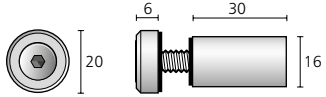

tarif professionnel
wholesale price list

marcal

www.marcal.fr

glasskit
| design tecton

kit A 30
 Ø 30 x d 6 - Ø 20 x d 30mm
 Ø 1,18 x d 0,24" - Ø 0,79 x d 1,18"

kit A 50
 Ø 30 x d 6 - Ø 20 x d 50mm
 Ø 1,18 x d 0,24" - Ø 0,79 x d 1,97"

kit B 30
 Ø 20 x d 6 - Ø 16 x d 30mm
 Ø 0,79 x d 0,24" - Ø 0,63 x d 1,18"

kit B 50
 Ø 20 x d 6 - Ø 16 x d 50mm
 Ø 0,79 x d 0,24" - Ø 0,63 x d 1,97"

kit D 15
 Ø 16 x d 5 - Ø 16 x d 15mm
 Ø 0,63 x d 0,2" - Ø 0,63 x d 0,59"

kit C 15 (inox microbillé)
 Ø 13 x d 2mm - Ø 13 x d 15mm
 Ø 0,51 x d 0,08" - Ø 0,51 x d 0,59"

kit V 101
(kit D 15)
w 130 x h 130 x d 8mm
w 5,12 x h 5,12 x d 0,31"

kit VV 101
(kit C 15 / kit D 15)
[w 130 x h 130 x d 4mm] x 2
[w 5,12 x h 5,12 x d 0,16"] x 2

kit VV 801
(kit C 15 / kit D 15)
[w 130 x h 130 x d 4mm] x 2
[w 5,12 x h 5,12 x d 0,16"] x 2

kit V A4
(kit D 15)
w 210 x h 297 x d 8mm
w 8,27 x h 11,69 x d 0,31"

kit V A3
(kit D 15)
w 297 x h 420 x d 8mm
w 11,69 x h 16,54 x d 0,31"