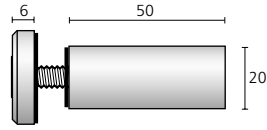

tarif professionnel
wholesale price list

marcal

www.marcal.fr

glasskit
| design tecton

kit A 30
 Ø 30 x d 6 - Ø 20 x d 30mm
 Ø 1,18 x d 0,24" - Ø 0,79 x d 1,18"

kit A 50
 Ø 30 x d 6 - Ø 20 x d 50mm
 Ø 1,18 x d 0,24" - Ø 0,79 x d 1,97"

kit B 30
 Ø 20 x d 6 - Ø 16 x d 30mm
 Ø 0,79 x d 0,24" - Ø 0,63 x d 1,18"

kit B 50
 Ø 20 x d 6 - Ø 16 x d 50mm
 Ø 0,79 x d 0,24" - Ø 0,63 x d 1,97"

kit D 15
 Ø 16 x d 5 - Ø 16 x d 15mm
 Ø 0,63 x d 0,2" - Ø 0,63 x d 0,59"

kit C 15 (inox microbillé)
 Ø 13 x d 2mm - Ø 13 x d 15mm
 Ø 0,51 x d 0,08" - Ø 0,51 x d 0,59"

kit V 101
(kit D 15)
w 130 x h 130 x d 8mm
w 5,12 x h 5,12 x d 0,31"

kit VV 101
(kit C 15 / kit D 15)
[w 130 x h 130 x d 4mm] x 2
[w 5,12 x h 5,12 x d 0,16"] x 2

kit VV 801
(kit C 15 / kit D 15)
[w 130 x h 130 x d 4mm] x 2
[w 5,12 x h 5,12 x d 0,16"] x 2

kit V A4
(kit D 15)
w 210 x h 297 x d 8mm
w 8,27 x h 11,69 x d 0,31"

kit V A3
(kit D 15)
w 297 x h 420 x d 8mm
w 11,69 x h 16,54 x d 0,31"