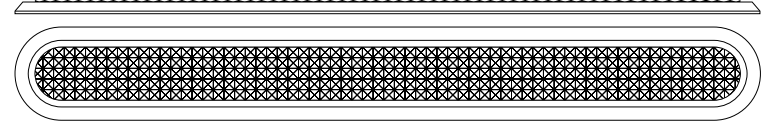

vis non fournies  
screw not included

podotone

**podotone bouton out 35**  
w 35 x h 35 x d 4,5 mm  
w 1,38 x h 1,38 x d 0,18"

**podotone bouton out 25**  
w 25 x h 25 x d 4,5 mm  
w 0,98 x h 0,98 x d 0,18"

**podotone barre out 35**  
w 280 x h 35 x d 4,5 mm  
w 11,02 x h 1,38 x d 0,18"

**podotone barre out 25**  
w 280 x h 35 x d 4,5 mm  
w 10,83 x h 1,38 x d 0,18"

marcal®

inox brossé AISI 316L + laiton,  
brushed stainless steel+brass, acero inoxidable mate+latón,  
acciaio inox spazzolato+ottone, edelstahl+messing,  
ステンレスヘアライン+真鍮、  
فولاذ مقاوم للصدأ مصقول + نحاس ملتحع

vis non fournies  
screw not included

**podotone bouton out 35 LP**  
w 35 x h 35 x d 4,5 mm  
w 1,38 x h 1,38 x d 0,18"

**podotone bouton out 25 LP**  
w 25 x h 25 x d 4,5 mm  
w 0,98 x h 0,98 x d 0,18"

**podotone barre out 35 LP**  
w 280 x h 35 x d 4,5 mm  
w 11,02 x h 1,38 x d 0,18"

**podotone barre out 25 LP**  
w 280 x h 35 x d 4,5 mm  
w 10,83 x h 1,38 x d 0,18"

**inox brossé AISI 316L**

brushed stainless steel, acero inoxidable mate,  
acciaio inox spazzolato, edelstahl,  
ステンレスヘアライン, فولاذ مقاوم للصدأ مصقول