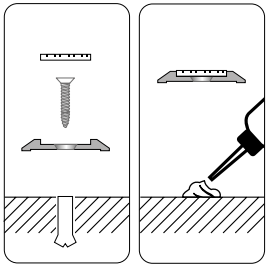

vis non fournies  
screw not included

podotone

**podotone bouton out 35**  
w 35 x h 35 x d 4,5 mm  
w 1,38 x h 1,38 x d 0,18"

**podotone bouton out 25**  
w 25 x h 25 x d 4,5 mm  
w 0,98 x h 0,98 x d 0,18"

**podotone barre out 35**  
w 280 x h 35 x d 4,5 mm  
w 11,02 x h 1,38 x d 0,18"

**podotone barre out 25**  
w 280 x h 35 x d 4,5 mm  
w 10,83 x h 1,38 x d 0,18"

marcal®

inox brossé AISI 316L + laiton,  
brushed stainless steel+brass, acero inoxidable mate+latón,  
acciaio inox spazzolato+ottone, edelstahl+messing,  
ステンレスヘアライン+真鍮、  
فولاذ مقاوم للصدأ مصقول + نحاس ملتحع

vis non fournies  
screw not included

**podotone bouton out 35 LP**  
w 35 x h 35 x d 4,5 mm  
w 1,38 x h 1,38 x d 0,18"

**podotone bouton out 25 LP**  
w 25 x h 25 x d 4,5 mm  
w 0,98 x h 0,98 x d 0,18"

**podotone barre out 35 LP**  
w 280 x h 35 x d 4,5 mm  
w 11,02 x h 1,38 x d 0,18"

**podotone barre out 25 LP**  
w 280 x h 35 x d 4,5 mm  
w 10,83 x h 1,38 x d 0,18"

**inox brossé AISI 316L**

brushed stainless steel, acero inoxidable mate,  
acciaio inox spazzolato, edelstahl,  
ステンレスヘアライン, فولاذ مقاوم للصدأ مصقول