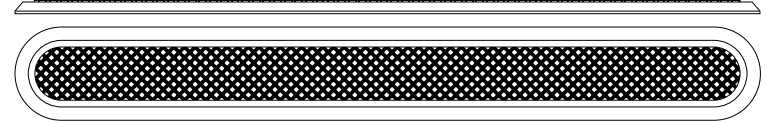

vis non fournies  
screw not included

podotone

**podotone bouton out 35**  
w 35 x h 35 x d 4,5 mm  
w 1,38 x h 1,38 x d 0,18"

**podotone bouton out 25**  
w 25 x h 25 x d 4,5 mm  
w 0,98 x h 0,98 x d 0,18"

**podotone barre out 35**  
w 280 x h 35 x d 4,5 mm  
w 11,02 x h 1,38 x d 0,18"

**podotone barre out 25**  
w 280 x h 35 x d 4,5 mm  
w 10,83 x h 1,38 x d 0,18"

marcal®

inox brossé AISI 316L + laiton,  
brushed stainless steel+brass, acero inoxidable mate+latón,  
acciaio inox spazzolato+ottone, edelstahl+messing,  
ステンレスヘアライン+真鍮、  
فولاذ مقاوم للصدأ مصقول + نحاس ملتحع

vis non fournies  
screw not included

**podotone bouton out 35 LP**  
w 35 x h 35 x d 4,5 mm  
w 1,38 x h 1,38 x d 0,18"

**podotone bouton out 25 LP**  
w 25 x h 25 x d 4,5 mm  
w 0,98 x h 0,98 x d 0,18"

**podotone barre out 35 LP**  
w 280 x h 35 x d 4,5 mm  
w 11,02 x h 1,38 x d 0,18"

**podotone barre out 25 LP**  
w 280 x h 35 x d 4,5 mm  
w 10,83 x h 1,38 x d 0,18"

**inox brossé AISI 316L**

brushed stainless steel, acero inoxidable mate,  
acciaio inox spazzolato, edelstahl,  
ステンレスヘアライン, فولاذ مقاوم للصدأ مصقول