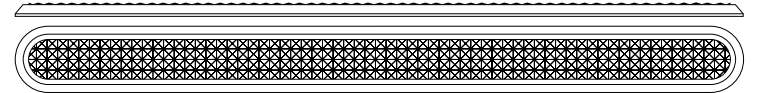

vis non fournies  
screw not included

podotone

**podotone bouton out 35**  
w 35 x h 35 x d 4,5 mm  
w 1,38 x h 1,38 x d 0,18"

**podotone bouton out 25**  
w 25 x h 25 x d 4,5 mm  
w 0,98 x h 0,98 x d 0,18"

**podotone barre out 35**  
w 280 x h 35 x d 4,5 mm  
w 11,02 x h 1,38 x d 0,18"

**podotone barre out 25**  
w 280 x h 35 x d 4,5 mm  
w 10,83 x h 1,38 x d 0,18"

marcal®

inox brossé AISI 316L + laiton,  
brushed stainless steel+brass, acero inoxidable mate+latón,  
acciaio inox spazzolato+ottone, edelstahl+messing,  
ステンレスヘアライン+真鍮、  
فولاذ مقاوم للصدأ مصقول + نحاس ملتحع

vis non fournies  
screw not included

**podotone bouton out 35 LP**  
w 35 x h 35 x d 4,5 mm  
w 1,38 x h 1,38 x d 0,18"

**podotone bouton out 25 LP**  
w 25 x h 25 x d 4,5 mm  
w 0,98 x h 0,98 x d 0,18"

**podotone barre out 35 LP**  
w 280 x h 35 x d 4,5 mm  
w 11,02 x h 1,38 x d 0,18"

**podotone barre out 25 LP**  
w 280 x h 35 x d 4,5 mm  
w 10,83 x h 1,38 x d 0,18"

**inox brossé AISI 316L**

brushed stainless steel, acero inoxidable mate,  
acciaio inox spazzolato, edelstahl,  
ステンレスヘアライン, فولاذ مقاوم للصدأ مصقول