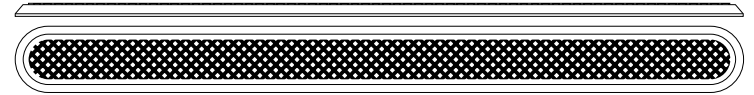

vis non fournies  
screw not included

podotone

**podotone bouton out 35**  
w 35 x h 35 x d 4,5 mm  
w 1,38 x h 1,38 x d 0,18"

**podotone bouton out 25**  
w 25 x h 25 x d 4,5 mm  
w 0,98 x h 0,98 x d 0,18"

**podotone barre out 35**  
w 280 x h 35 x d 4,5 mm  
w 11,02 x h 1,38 x d 0,18"

**podotone barre out 25**  
w 280 x h 35 x d 4,5 mm  
w 10,83 x h 1,38 x d 0,18"

marcal®

inox brossé AISI 316L + laiton,  
brushed stainless steel+brass, acero inoxidable mate+latón,  
acciaio inox spazzolato+ottone, edelstahl+messing,  
ステンレスヘアライン+真鍮、  
فولاذ مقاوم للصدأ مصقول + نحاس ملتحع

vis non fournies  
screw not included

**podotone bouton out 35 LP**  
w 35 x h 35 x d 4,5 mm  
w 1,38 x h 1,38 x d 0,18"

**podotone bouton out 25 LP**  
w 25 x h 25 x d 4,5 mm  
w 0,98 x h 0,98 x d 0,18"

**podotone barre out 35 LP**  
w 280 x h 35 x d 4,5 mm  
w 11,02 x h 1,38 x d 0,18"

**podotone barre out 25 LP**  
w 280 x h 35 x d 4,5 mm  
w 10,83 x h 1,38 x d 0,18"

**inox brossé AISI 316L**

brushed stainless steel, acero inoxidable mate,  
acciaio inox spazzolato, edelstahl,  
ステンレスヘアライン, فولاذ مقاوم للصدأ مصقول