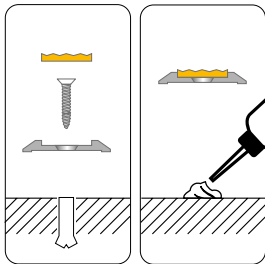

vis non fournies  
screw not included

podotone

**podotone bouton out 35**  
w 35 x h 35 x d 4,5 mm  
w 1,38 x h 1,38 x d 0,18"

**podotone bouton out 25**  
w 25 x h 25 x d 4,5 mm  
w 0,98 x h 0,98 x d 0,18"

**podotone barre out 35**  
w 280 x h 35 x d 4,5 mm  
w 11,02 x h 1,38 x d 0,18"

**podotone barre out 25**  
w 280 x h 35 x d 4,5 mm  
w 10,83 x h 1,38 x d 0,18"

marcal®

inox brossé AISI 316L + laiton,  
brushed stainless steel+brass, acero inoxidable mate+latón,  
acciaio inox spazzolato+ottone, edelstahl+messing,  
ステンレスヘアライン+真鍮、  
فولاذ مقاوم للصدأ مصقول + نحاس ملتحع

**podotone barre out 35 LP**  
w 280 x h 35 x d 4,5 mm  
w 11,02 x h 1,38 x d 0,18"

**podotone barre out 25 LP**  
w 280 x h 35 x d 4,5 mm  
w 10,83 x h 1,38 x d 0,18"

**inox brossé AISI 316L**

brushed stainless steel, acero inoxidable mate,  
acciaio inox spazzolato, edelstahl,  
ステンレスヘアライン, فولاذ مقاوم للصدأ مصقول