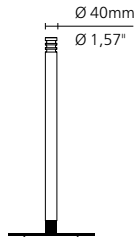

**tarif professionnel**  
wholesale price list

**marcal**

[www.marcal.fr](http://www.marcal.fr)

**Qborne**  
| design **marcal**

**QB 101**  
w 300 x h 700 x d 300mm  
w 11,81 x h 27,56 x d 11,81"

**QB 120**  
w 1700 x Ø 8mm  
w 66,93 x Ø 0,31"

**QB 110**  
w 300 x h 1350 x d 300mm  
w 11,81 x h 53,15 x d 11,81"

**QB 112**  
w 300 x h 1350 x d 300mm  
w 11,81 x h 53,15 x d 11,81"

**QB 114**  
w 300 x h 1215 x d 300mm  
w 11,81 x h 47,83 x d 11,81"

# Qborne | 2023 | tarif professionnel wholesale price list

toutes reproductions interdites, tous droits réservés | copy is prohibited, all rights reserved | この其の内容を無断で複写、複製することは著作権上禁じられています | marcal ©

<b>QB 101</b>	300 x 700 mm	1 unité / 1 unit (mini 2 t)	226,00 €
<b>QB 120</b>	1700 x 6 mm (gomme sandow)	1 unité / 1 unit	21,10 €
<b>QB 110</b>	300 x 1350 mm (lutrin DINA4 - ski 205)	1 unité / 1 unit	356,00 €
<b>QB 112</b>	300 x 1350 mm (DINA4 verticale - ski 205)	1 unité / 1 unit	356,00 €
<b>QB 114</b>	300 x 1350 mm (+ ski 104)	1 unité / 1 unit	325,00 €