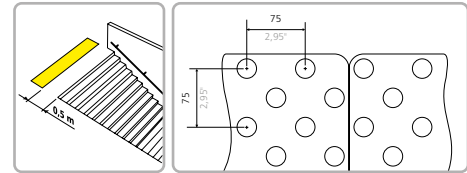

PP: polypropylène | ポリプロピレン | حقن مادة البولي بروبيلين

| Norme NF-P98-351 août 2010