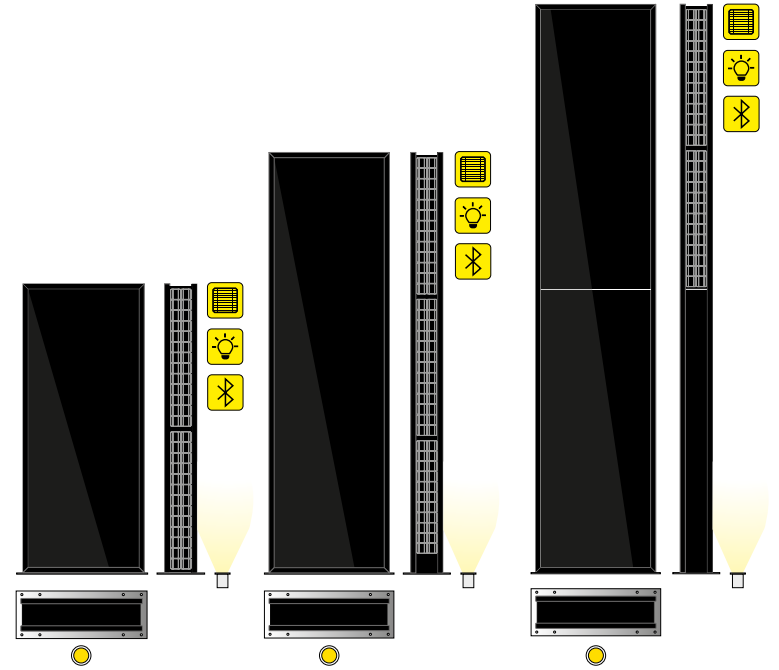

pharos 820 PV A

- ☐ w 794 x h 1914 x d 200mm
  w 31,26 x h 75,35 x d 7,87"
- ☐ w 750 x h 1860 x d 200mm
  w 29,92 x h 73,23 x d 7,87"

pharos 830 PV A

- ☐ w 794 x h 2814 x d 200mm
  w 31,26 x h 110,79 x d 7,87"
- ☐ w 750 x h 2760 x d 200mm
  w 29,92 x h 108,66 x d 7,87"

pharos 840 PV A

- ☐ w 794 x h 3814 x d 200mm
  w 31,26 x h 150,16 x d 7,87"
- ☐ w 750 x h 3760 x d 200mm
  w 29,53 x h 148,03 x d 7,87"