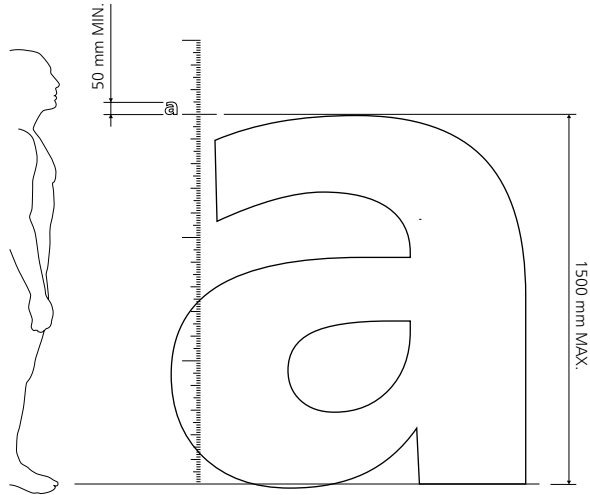

douille soudé au dos sur demande
pour tige filetée M4 (en option)
welded bushing on back on request
for M4 threaded rod (optional)