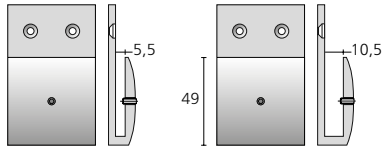

opa 100
w 49 x h 79 x d 17mm
w 1,93 x h 3,11 x d 0,67"

opa 200
w 49 x h 79 x d 22mm
w 1,93 x h 3,11 x d 0,87"