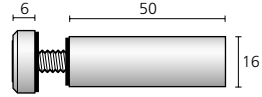

<b>delhi 300 SS</b>	320 x 540 mm (2 x A4)	1 unité / 1 unit	206,00 €
<b>delhi 310 SS</b>	320 x 540 mm (2 x A4) + glass door	1 unité / 1 unit	379,00 €
<b>delhi 400 SS</b>	550 x 750 mm (4 x A4)	1 unité / 1 unit	417,00 €
<b>delhi 410 SS</b>	550 x 750 mm (4 x A4) + glass door	1 unité / 1 unit	630,00 €
<b>delhi 900 SS</b>	750 x 1050 mm (9 x A4)	1 unité / 1 unit	482,00 €
<b>delhi 910 SS</b>	750 x 1050 mm (9 x A4) + glass door	1 unité / 1 unit	713,00 €
<b>delhi 400 SS L (free standing)</b>	550 x 1800 mm (4 x A4)	1 unité / 1 unit	821,00 €
<b>delhi 410 SS L (free standing)</b>	550 x 1800 mm (4 x A4) + glass door	1 unité / 1 unit	1.024,00 €
<b>delhi 900 SS L (free standing)</b>	750 x 1800 mm (9 x A4)	1 unité / 1 unit	878,00 €
<b>delhi 910 SS L (free standing)</b>	750 x 1800 mm (9 x A4) + glass door	1 unité / 1 unit	1.109,00 €
<b>aimants / magnets</b>	8 x 4 mm	10 unités / 10 units	13,70 €
<b>thermolaquage RAL / powder coated RAL</b>			sur demande / on request

**tarif professionnel**  
wholesale price list

**marcal**

[www.marcal.fr](http://www.marcal.fr)

**glasskit**  
| design tecton

**kit A 30**

Ø 30 x d 6 - Ø 20 x d 30mm  
Ø 1,18 x d 0,24" - Ø 0,79 x d 1,18"

**kit A 50**

Ø 30 x d 6 - Ø 20 x d 50mm  
Ø 1,18 x d 0,24" - Ø 0,79 x d 1,97"

**kit B 30**

Ø 20 x d 6 - Ø 16 x d 30mm  
Ø 0,79 x d 0,24" - Ø 0,63 x d 1,18"

**kit B 50**

Ø 20 x d 6 - Ø 16 x d 50mm  
Ø 0,79 x d 0,24" - Ø 0,63 x d 1,97"