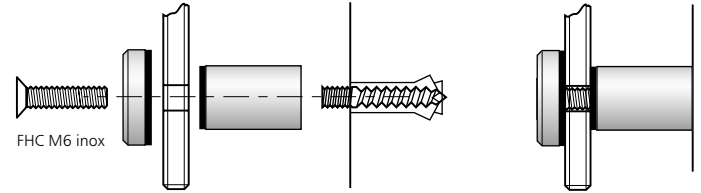

**tarif professionnel**  
wholesale price list

**marcal**

[www.marcal.fr](http://www.marcal.fr)

**glasskit**  
| design tecton

**kit A 30**

Ø 30 x d 6 - Ø 20 x d 30mm  
Ø 1,18 x d 0,24" - Ø 0,79 x d 1,18"

**kit A 50**

Ø 30 x d 6 - Ø 20 x d 50mm  
Ø 1,18 x d 0,24" - Ø 0,79 x d 1,97"

**kit B 30**

Ø 20 x d 6 - Ø 16 x d 30mm  
Ø 0,79 x d 0,24" - Ø 0,63 x d 1,18"

**kit B 50**

Ø 20 x d 6 - Ø 16 x d 50mm  
Ø 0,79 x d 0,24" - Ø 0,63 x d 1,97"

FHC M6 inox

1 x 8mm

FHC M6 inox

1 x 8mm

**kit D 15**

Ø 16 x d 5 - Ø 16 x d 15mm  
Ø 0,63 x d 0,2" - Ø 0,63 x d 0,59"

**kit C 15** (inox microbillé)

Ø 13 x d 2mm - Ø 13 x d 15mm  
Ø 0,51 x d 0,08" - Ø 0,51 x d 0,59"