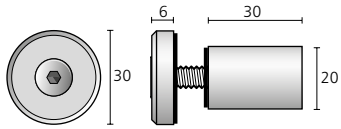

kit A 30

Ø 30 x d 6 - Ø 20 x d 30mm
Ø 1,18 x d 0,24" - Ø 0,79 x d 1,18"

kit A 50

Ø 30 x d 6 - Ø 20 x d 50mm
Ø 1,18 x d 0,24" - Ø 0,79 x d 1,97"

kit B 30

Ø 20 x d 6 - Ø 16 x d 30mm
Ø 0,79 x d 0,24" - Ø 0,63 x d 1,18"

kit B 50

Ø 20 x d 6 - Ø 16 x d 50mm
Ø 0,79 x d 0,24" - Ø 0,63 x d 1,97"

FHC M6 inox

1 x 8mm

FHC M6 inox

1 x 8mm

kit D 15

Ø 16 x d 5 - Ø 16 x d 15mm
Ø 0,63 x d 0,2" - Ø 0,63 x d 0,59"

kit C 15 (inox microbillé)

Ø 13 x d 2mm - Ø 13 x d 15mm
Ø 0,51 x d 0,08" - Ø 0,51 x d 0,59"

FHC M4 inox

2 x 4mm (8mm)

2 x 4mm (8mm)