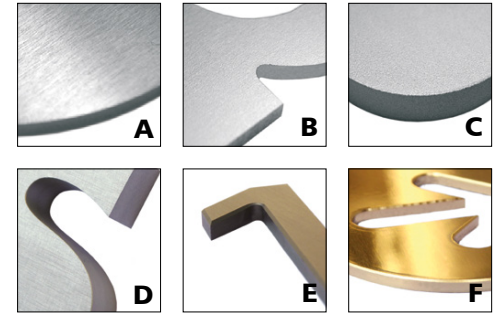

<b>kour SD (sortie)</b>	90 x 90 x 2,5 mm (x2)		44,70€
<b>kour RH</b>	180 x 180 x 2,5 mm		52,70€
<b>kour RD (refuge)</b>	90 x 90 x 2,5 mm (x2)		44,70€
<b>kour R</b>	180 x 90 x 2,5 mm		44,70€
<b>kour RT</b>	180 x 180 x 2,5 mm		53,80€
<b>kour cons</b>	180 x 300 x 2,5 mm		97,50€

**tarif professionnel**  
wholesale price list

**marcal**

[www.marcal.fr](http://www.marcal.fr)

**lettre**

| design **marcal**

douille soudé au dos sur demande  
pour tige filetée M4 (en option)  
welded bushing on back on request  
for M4 threaded rod (optional)

- A | inox brossé | 2 mm**  
brushed stainless steel, acero inoxidable cepillado mate, acciaio inox spazzolato, edelstahl gebürstet, ブラシをかけられたステンレス鋼, مصقول للصدأ مقاوم  
فولاذ مقاوم للصدأ
- B | aluminium: anodisé naturel | 3 mm**  
natural anodized, anodizado natural, anodizzato naturale, naturfarben eloxiertes, アルミナチュラル, ألومنيوم مؤكسد طبيعي
- C | aluminium: microbillé anodisé naturel | 8 mm**  
micro-sand blasted natural anodized, micro-arenado anodizado natural, anodizzato naturale micro-sabbiato, mikro-sandgestrahlt naturfarben eloxiert, アルミマイクロサンド, مصنفر بالحبيبات الدقيقة, ألومنيوم مؤكسد طبيعي
- D | aluminium: anodisé brossé | 8 mm**  
brushed anodized, anodizado cepillado, anodizzato spazzolato, gebürstet eloxiert, ブラシをかけた陽極酸化されたアルミニウム, ألومنيوم مصقول
- E | aluminium: anodisé bronze | 3 mm**  
bronze anodized, anodizado bronze, anodizzato bronzo, bronze eloxiertes, 青銅アルマイト, ألومنيوم مؤكسد برونزي
- F | laiton poli verni | 2 mm**  
polished brass varnish, latón pulido brillante barnizado, ottone lucidato verniciato, glänzend messing lackiert, 黄銅 アルミポリッシュ, نحاس ملمّع مدهون يورنيش