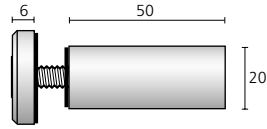

<b>delhi 300 SS</b>	320 x 540 mm (2 x A4)	1 unité / 1 unit	206,00 €
<b>delhi 310 SS</b>	320 x 540 mm (2 x A4) + glass door	1 unité / 1 unit	379,00 €
<b>delhi 400 SS</b>	550 x 750 mm (4 x A4)	1 unité / 1 unit	417,00 €
<b>delhi 410 SS</b>	550 x 750 mm (4 x A4) + glass door	1 unité / 1 unit	630,00 €
<b>delhi 900 SS</b>	750 x 1050 mm (9 x A4)	1 unité / 1 unit	482,00 €
<b>delhi 910 SS</b>	750 x 1050 mm (9 x A4) + glass door	1 unité / 1 unit	713,00 €
<b>delhi 400 SS L (free standing)</b>	550 x 1800 mm (4 x A4)	1 unité / 1 unit	821,00 €
<b>delhi 410 SS L (free standing)</b>	550 x 1800 mm (4 x A4) + glass door	1 unité / 1 unit	1.024,00 €
<b>delhi 900 SS L (free standing)</b>	750 x 1800 mm (9 x A4)	1 unité / 1 unit	878,00 €
<b>delhi 910 SS L (free standing)</b>	750 x 1800 mm (9 x A4) + glass door	1 unité / 1 unit	1.109,00 €
<b>aimants / magnets</b>	8 x 4 mm	10 unités / 10 units	13,70 €
<b>thermolaquage RAL / powder coated RAL</b>			sur demande / on request

**tarif professionnel**  
wholesale price list

**marcal**

[www.marcal.fr](http://www.marcal.fr)

**glasskit**  
| design tecton

**kit A 30**

Ø 30 x d 6 - Ø 20 x d 30mm  
Ø 1,18 x d 0,24" - Ø 0,79 x d 1,18"

**kit A 50**

Ø 30 x d 6 - Ø 20 x d 50mm  
Ø 1,18 x d 0,24" - Ø 0,79 x d 1,97"

**kit B 30**

Ø 20 x d 6 - Ø 16 x d 30mm  
Ø 0,79 x d 0,24" - Ø 0,63 x d 1,18"

**kit B 50**

Ø 20 x d 6 - Ø 16 x d 50mm  
Ø 0,79 x d 0,24" - Ø 0,63 x d 1,97"