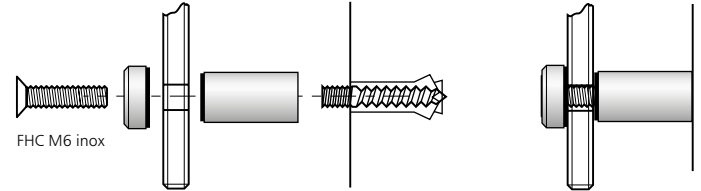

**tarif professionnel**  
wholesale price list

**marcal**

[www.marcal.fr](http://www.marcal.fr)

**glasskit**  
| design tecton

**kit A 30**

Ø 30 x d 6 - Ø 20 x d 30mm  
Ø 1,18 x d 0,24" - Ø 0,79 x d 1,18"

**kit A 50**

Ø 30 x d 6 - Ø 20 x d 50mm  
Ø 1,18 x d 0,24" - Ø 0,79 x d 1,97"

**kit B 30**

Ø 20 x d 6 - Ø 16 x d 30mm  
Ø 0,79 x d 0,24" - Ø 0,63 x d 1,18"

**kit B 50**

Ø 20 x d 6 - Ø 16 x d 50mm  
Ø 0,79 x d 0,24" - Ø 0,63 x d 1,97"

FHC M6 inox

1 x 8mm

FHC M6 inox

1 x 8mm

**kit D 15**

Ø 16 x d 5 - Ø 16 x d 15mm  
Ø 0,63 x d 0,2" - Ø 0,63 x d 0,59"

**kit C 15** (inox microbillé)

Ø 13 x d 2mm - Ø 13 x d 15mm  
Ø 0,51 x d 0,08" - Ø 0,51 x d 0,59"