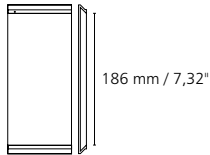

pil 202 V
w 90 x h 210 x d 11mm
w 3,54 x h 8,27 x d 0,43\"/>