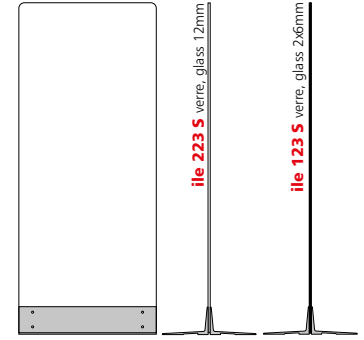

**tarif professionnel**  
wholesale price list

**marcal**

[www.marcal.fr](http://www.marcal.fr)

**île**

| design **marcal**

**ile 201 S**  
w 297 x h 1250 x d 512mm  
w 11,69 x h 49,21 x d 20,15"

**ile 212 S**  
w 420 x h 1500 x d 512mm  
w 16,53 x h 59,06 x d 20,15"

**ile 112 S**  
w 420 x h 1500 x d 512mm  
w 16,53 x h 59,06 x d 20,15"

**ile 212 E**  
w 420 x h 1500 x d 268mm  
w 16,53 x h 59,06 x d 10,55"

**ile 212 D**  
w 420 x h 1500 x d 268mm  
w 16,53 x h 59,06 x d 10,55"

**ile 112 D**  
w 420 x h 1500 x d 268mm  
w 16,53 x h 59,06 x d 10,55"

**ile 224 S**  
w 750 x h 2200 x d 512mm  
w 29,52 x h 86,61 x d 20,15"

**ile 223 S**  
w 750 x h 1800 x d 512mm  
w 29,52 x h 70,86 x d 20,15"

**ile 123 S**  
verre, glass 2x6mm

**ile 221 S**  
w 750 x h 1250 x d 512mm  
w 29,52 x h 49,21 x d 20,15"

**ile 236 S**  
w 1000 x h 3000 x d 315mm  
w 39,37 x h 118,11 x d 12,40"

**ile 234 S**  
w 1000 x h 2200 x d 512mm  
w 39,37 x h 86,61 x d 20,15"