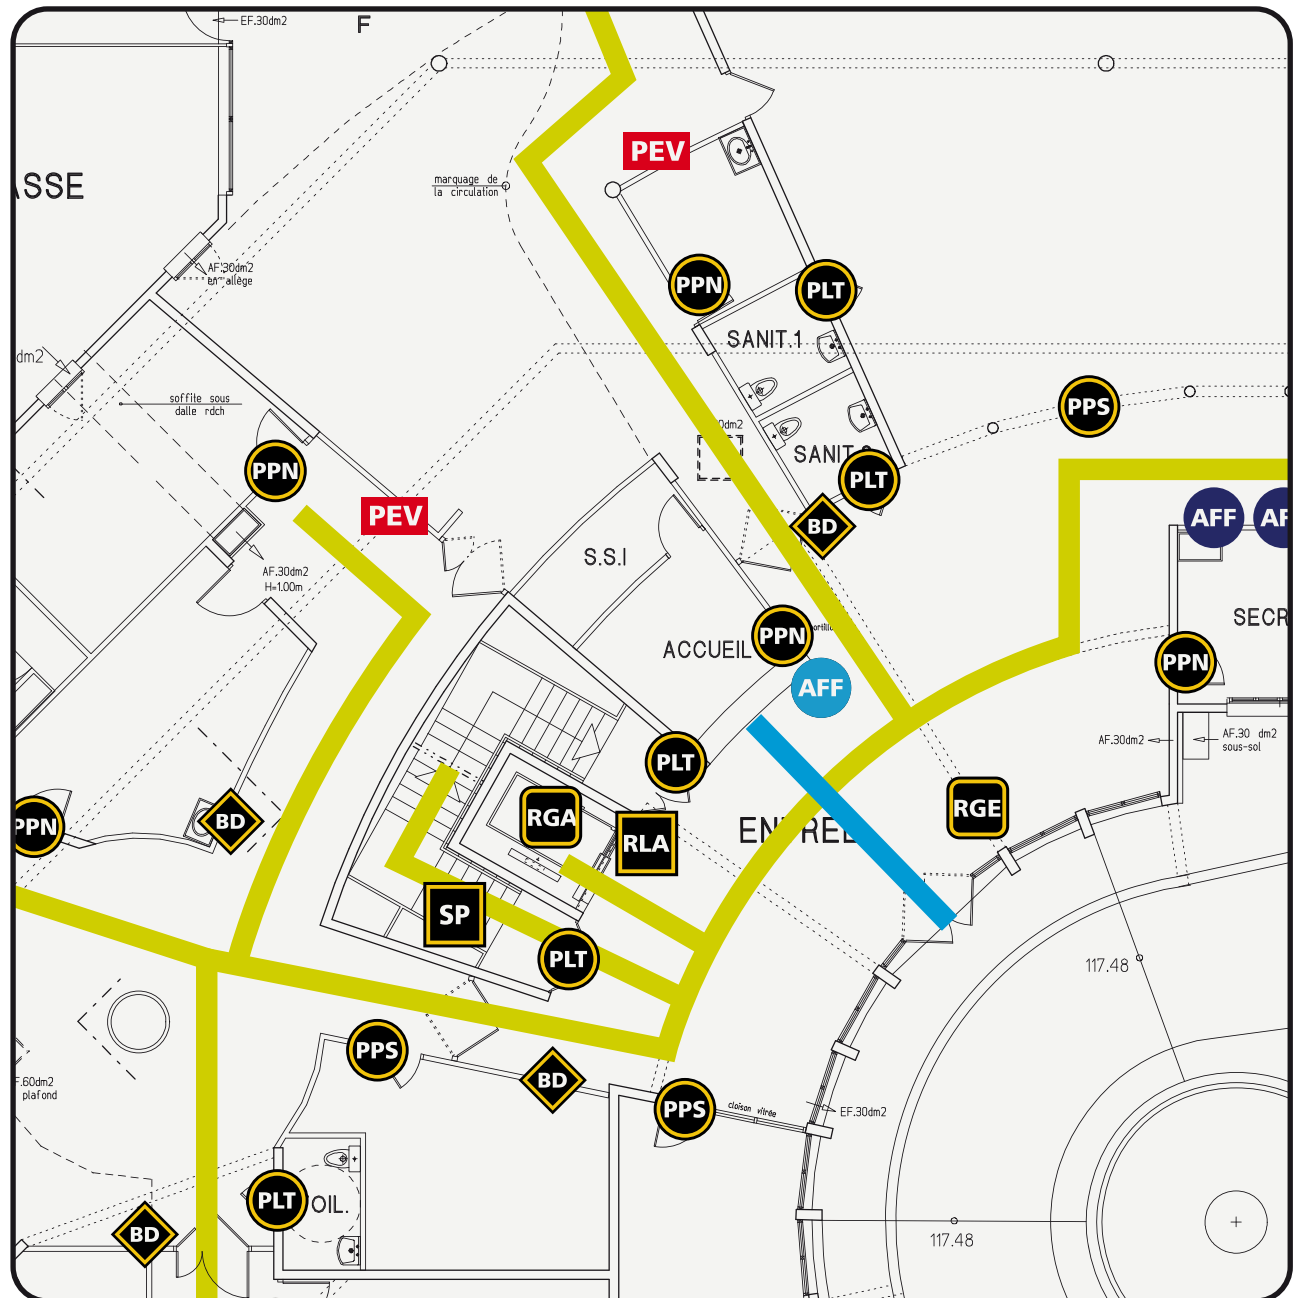

RGE **répertoire général d'entrée**
directorio general de entrada
general index

RGA **répertoire général d'ascenseur**
directorio general de ascensor
lifts general index

signalétique full access
señalética full access
full access sign system

AFF **vitrine d'affichage**
escaparate de fijación
window of display

AFF **présentoir**
presentacion
display stand shop

PEV **plan d'évacuation**
plano de evacuación
evacuation plan

E

enseigne

lettre

PI

plan tactile